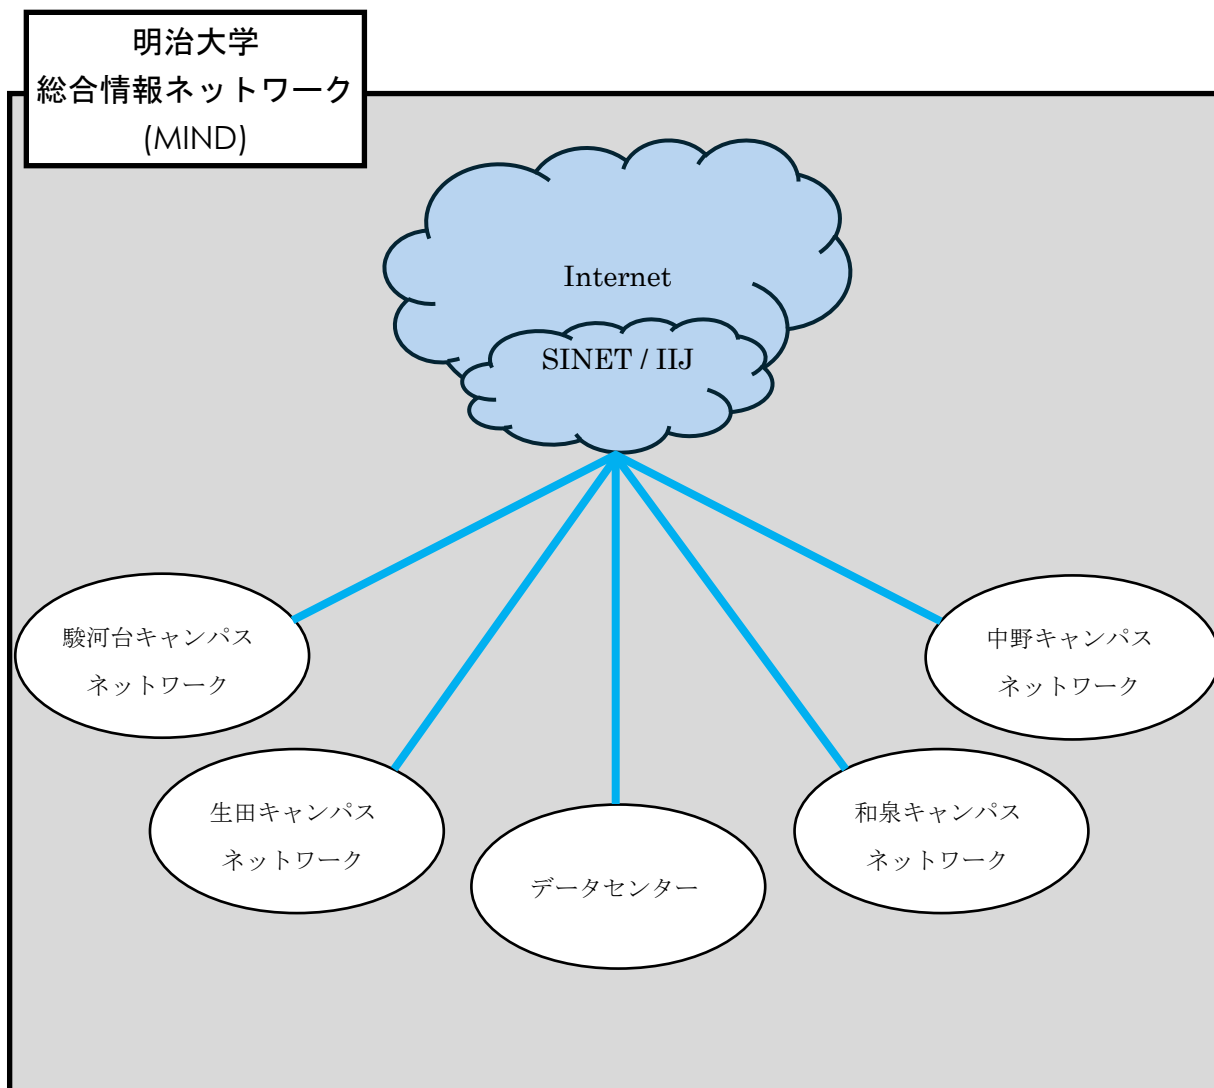

## 1. MIND とは

明治大学総合情報ネットワーク、即ちMeiji univ. Integrated Network Domainを略したもので、明治大学のネットワークの総称です。MINDは国立情報学研究所のネットワークである**SINET**と、商用プロバイダである**IIJ**に接続されており、**Internet**と呼ばれる広大なネットワークの一部となっています（図1）。これにより、世界中の人々と電子メールの交換や、公開されているWebページを閲覧することが可能です。

図1 「MINDとSINET、IIJ、Internetの関係（概念図）」

## 2. MIND への接続について

コンピュータをMINDに接続してネットワークサービスを利用するには、MINDへの利用申請手続きが必要です。手続きは、コンピュータをMINDへ接続する方法によって、以下の2つのパターンがあります。

- ① 常時固定接続サービス（研究室、実験室など）を利用する場合の手続き  
→ コンピュータの接続責任者が「MIND利用申請書」を情報基盤本部へ提出する
- ② MINDモバイル接続サービスを利用する場合の手続き
  - (1) モバイル情報コンセント接続サービス  
各キャンパスに敷設されているモバイル情報コンセントに一時的に接続する際のサービスのこと
  - (2) VPN接続サービス(SSL-VPN接続)  
自宅などからインターネットを使って大学のネットワークに一時的に接続する際のサービスのこと
  - (3) 無線LAN接続サービス  
→利用者個人が、Meiji IDにて接続  
(お持ちでない方は、MINDモバイルアカウントを申請します)