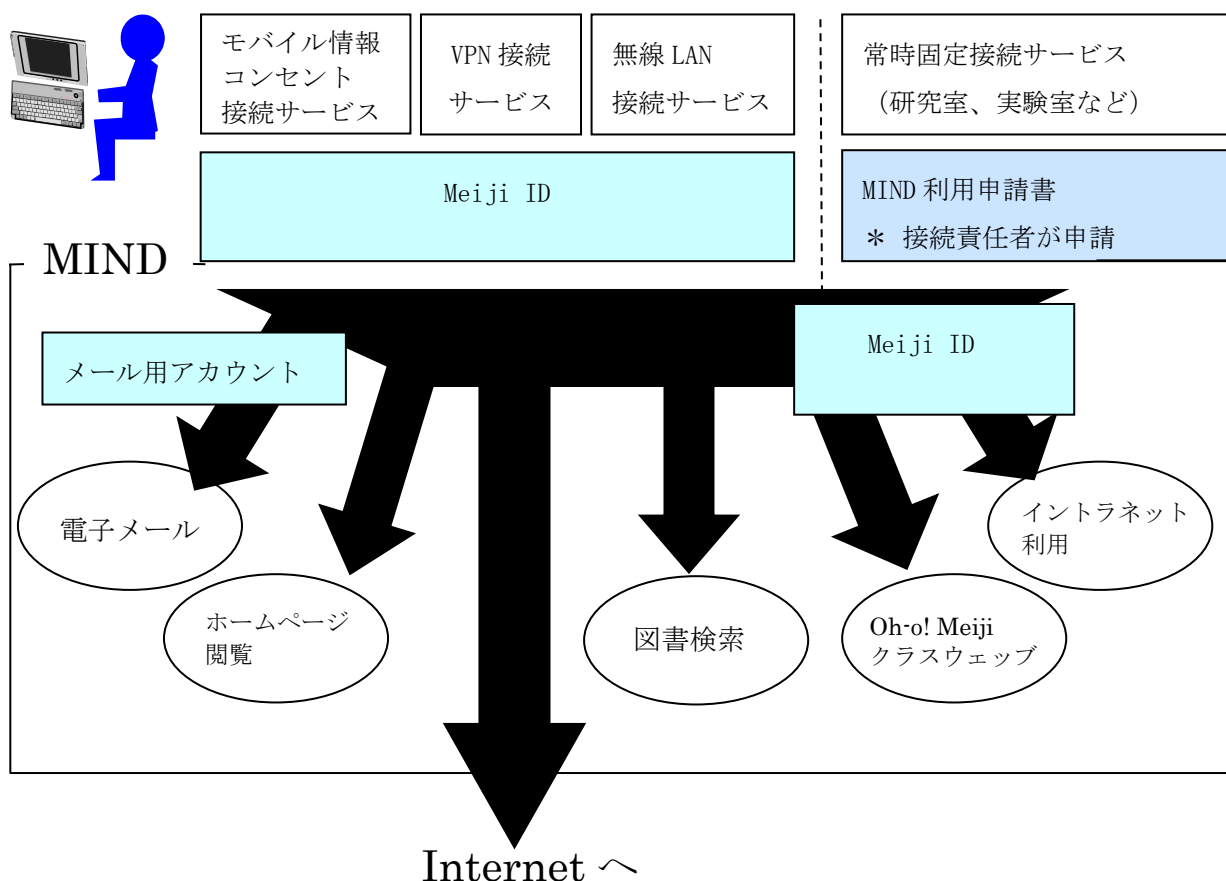

図1 「MINDとSINET、IIJ、Internetの関係（概念図）」

## 2. MIND への接続について

コンピュータをMINDに接続してネットワークサービスを利用するには、MINDへの利用申請手続きが必要です。手続きは、コンピュータをMINDへ接続する方法によって、以下の2つのパターンがあります。

- ① 常時固定接続サービス（研究室、実験室など）を利用する場合の手続き  
→ コンピュータの接続責任者が「MIND利用申請書」を情報基盤本部へ提出する
- ② MINDモバイル接続サービスを利用する場合の手続き
  - (1) モバイル情報コンセント接続サービス  
各キャンパスに敷設されているモバイル情報コンセントに一時的に接続する際のサービスのこと
  - (2) VPN接続サービス(SSL-VPN接続)  
自宅などからインターネットを使って大学のネットワークに一時的に接続する際のサービスのこと
  - (3) 無線LAN接続サービス  
→利用者個人が、Meiji IDにて接続  
(お持ちでない方は、MINDモバイルアカウントを申請します)

図2 「MINDへの接続とサービスの関係」

※MINDに接続した後、情報基盤本部が提供するメールサービス、図書館が提供する図書検索サービスなどが利用できるようになります。

### 3. 情報コンセントとは

各キャンパスには**情報コンセント**という、ネットワーク接続用のコンセントが敷設されています。この情報コンセント（図3-1）にコンピュータを接続することにより、MINDに接続できます。

〈MINDに接続することにより、利用できるサービス例〉

- Webページ閲覧
- Oh-o! Meiji システム
- 電子メールの送受信 (Meiji Mail)
- 図書検索 (図書館オンラインサービス)