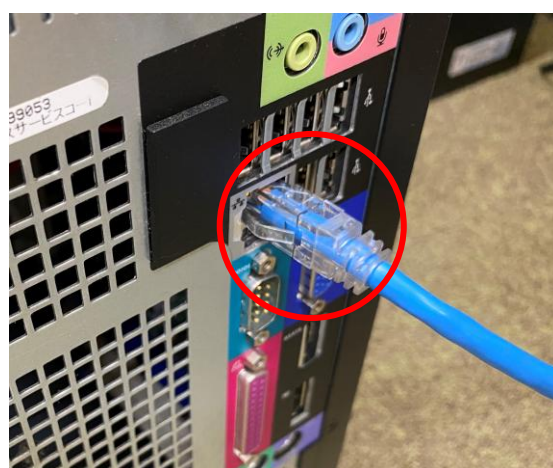

### 3. 情報コンセントとは

各キャンパスには**情報コンセント**という、ネットワーク接続用のコンセントが敷設されています。この情報コンセント（図3-1）にコンピュータを接続することにより、MINDに接続できます。

〈MINDに接続することにより、利用できるサービス例〉

- Webページ閲覧
- Oh-o! Meiji システム
- 電子メールの送受信 (Meiji Mail)
- 図書検索 (図書館オンラインサービス)

また、2台以上のコンピュータを接続する場合には、HUBを用意することで利用できます。コンピュータにLANインターフェース（図3-2）がない場合は、アダプターを使用してUSBポートなどから増設できます。（図3-3）

(図 3-1) 情報コンセント

(図 3-2) LAN インターフェース

(図 3-3) 外付け LAN インターフェース

(図 3-4) デスクトップ PC LAN インターフェース

### 4.1. 必要な機器

モバイル情報コンセントの仕様は以下の通りです。

- ソフトウェア：TCP/IPに対応していること。  
DHCPに対応していること。
- ハードウェア：CAT5以上のLANケーブルに対応していること。

TCP/IPとはインターネットなどネットワーク通信で標準的に使われている規則の名称です。  
DHCPとは、ネットワーク接続に必要な情報（IPアドレスやゲートウェイなど、ネットワーク通信を行うために最低限必要な情報）を、コンピュータに自動的に設定する機能のことをいいます。  
これら規格・機能は、Microsoft社 WindowsやApple社 macOSなど、最近のパソコン用OSでは、標準機能として搭載されています。