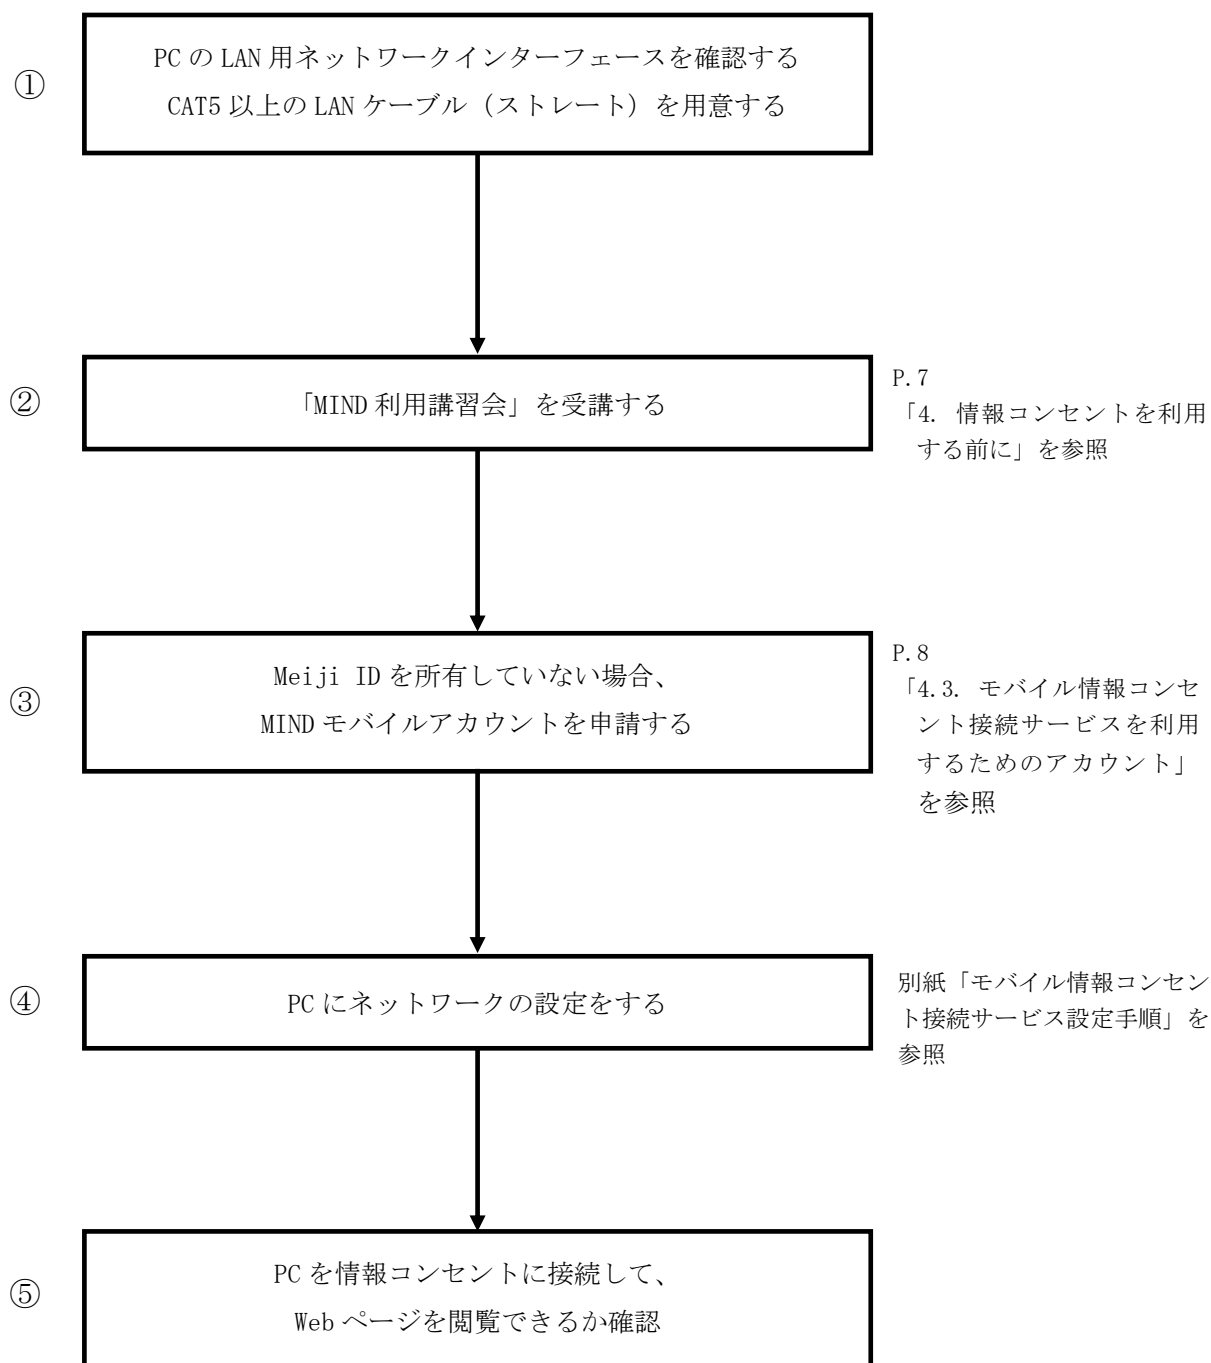

モバイル情報コンセント接続サービスの利用手順

本手引では、各キャンパスに敷設されたモバイル情報コンセントの利用方法について説明します。
以下に利用するための手順を示します。詳細は、各参照ページをご覧ください。

目 次

1. MINDとは	4
2. MINDへの接続について	5
3. 情報コンセントとは	6
4. 情報コンセントを利用する前に	7
4.1. 必要な機器	7
4.2. <u>モバイル情報コンセントの敷設場所案内</u>	7
4.3. <u>モバイル情報コンセント接続サービスを利用するためのアカウント</u>	8
5. モバイル情報コンセント接続サービス利用に関する問い合わせ先	9
6. 参考 URL	10