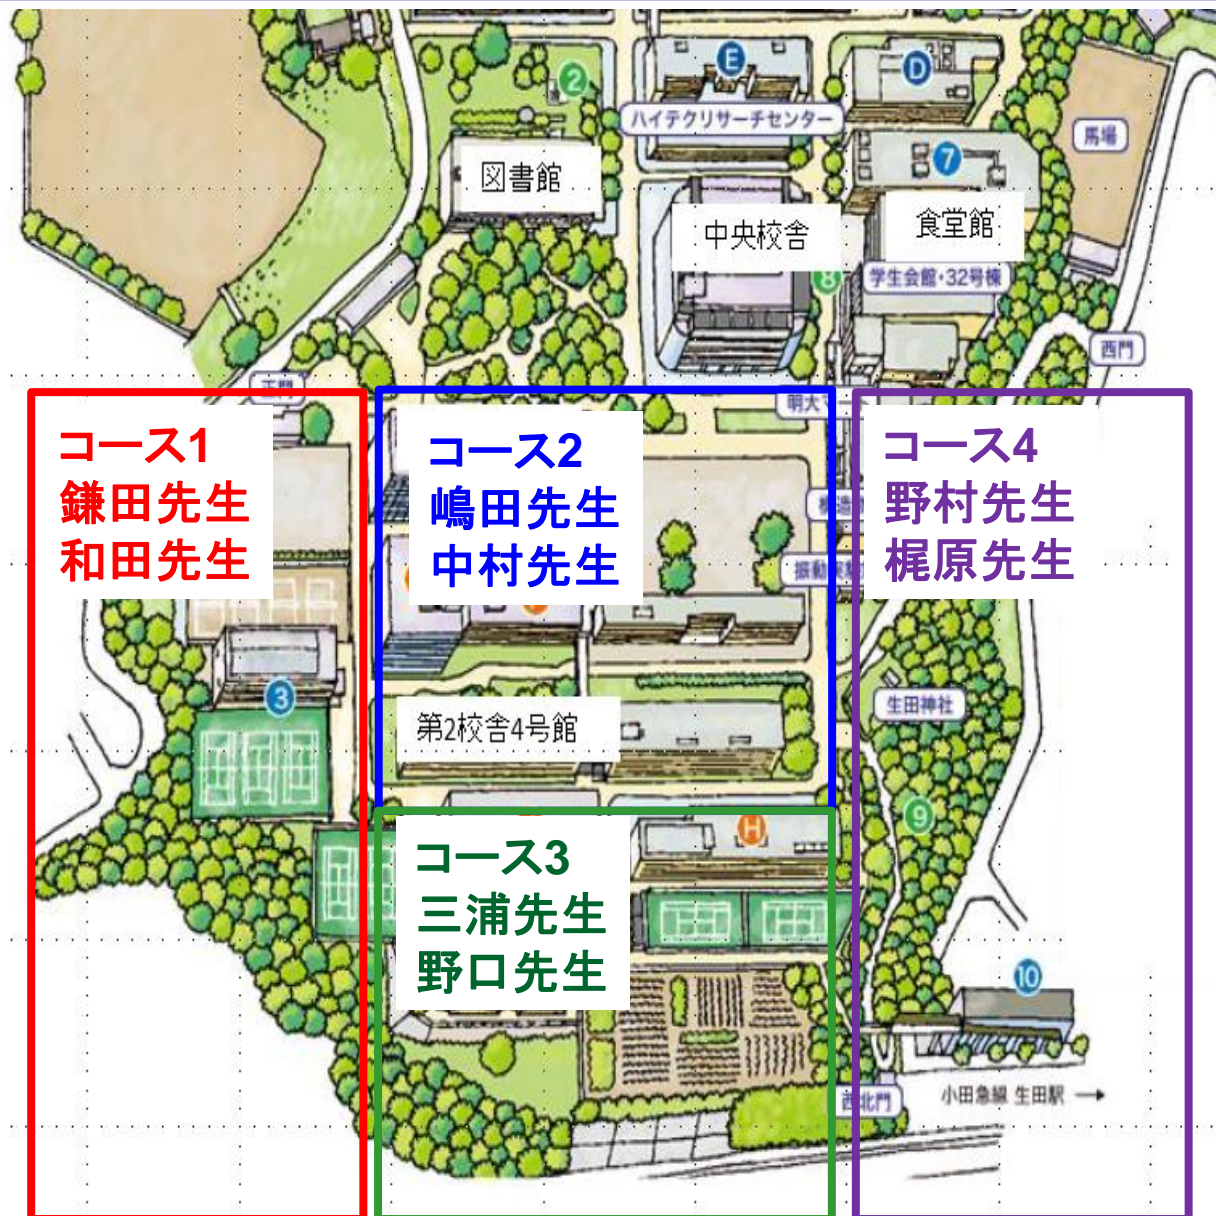

8) 閉会の辞

井家上哲史 先生

施設見学会（13時まで）

- 引率無し（自由見学）
 - ・ A館 6階～10階 電気電子生命学科 実験室

- 引率有り
 - ・ 4214室（4号館2階学生実験室）
 - ・ 4120室（4号館1階学生実験室）
 - ・ 電波暗室（4号館1階）

懇親会（13時から）

- ・ 食堂館 2階

A館自由見学(引率無し)

4号館見学(引率有り)

配布資料ご参照

・A館6階から10階の学科研究室
 ※A館エレベータは西側（芝生側）のみ使用可。

東側（正門側）は使用不可。

・13時まで

・自由見学

施設見学会 (ツアー) コース分け

多数のご参加ありがとうございました！