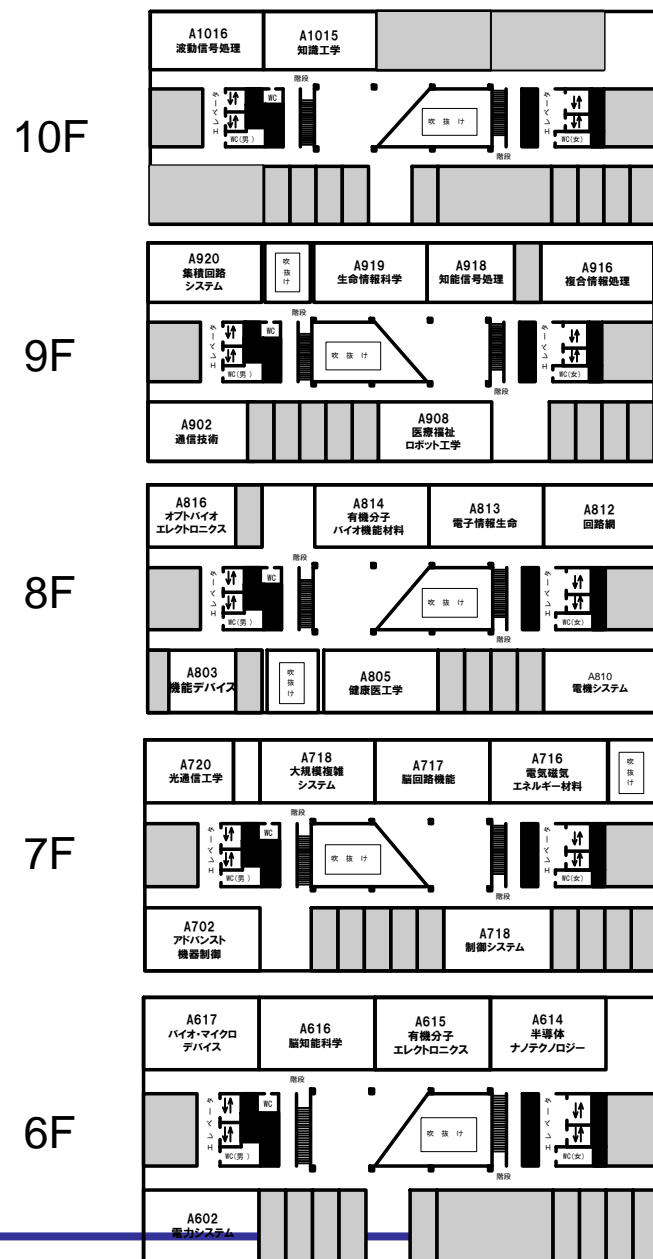

8) 閉会の辞

井家上哲史 先生

施設見学会（13時まで）

- 引率無し（自由見学）
 - ・ A館 6階～10階 電気電子生命学科 実験室

- 引率有り
 - ・ 4214室（4号館2階学生実験室）
 - ・ 4120室（4号館1階学生実験室）
 - ・ 電波暗室（4号館1階）

懇親会（13時から）

- ・ 食堂館 2階

A館自由見学(引率無し)

4号館見学(引率有り)

配布資料ご参照

・A館6階から10階の学科研究室
 ※A館エレベータは西側（芝生側）のみ使用可。

東側（正門側）は使用不可。

・13時まで

・自由見学

施設見学会 (ツアー) コース分け

多数のご参加ありがとうございました！