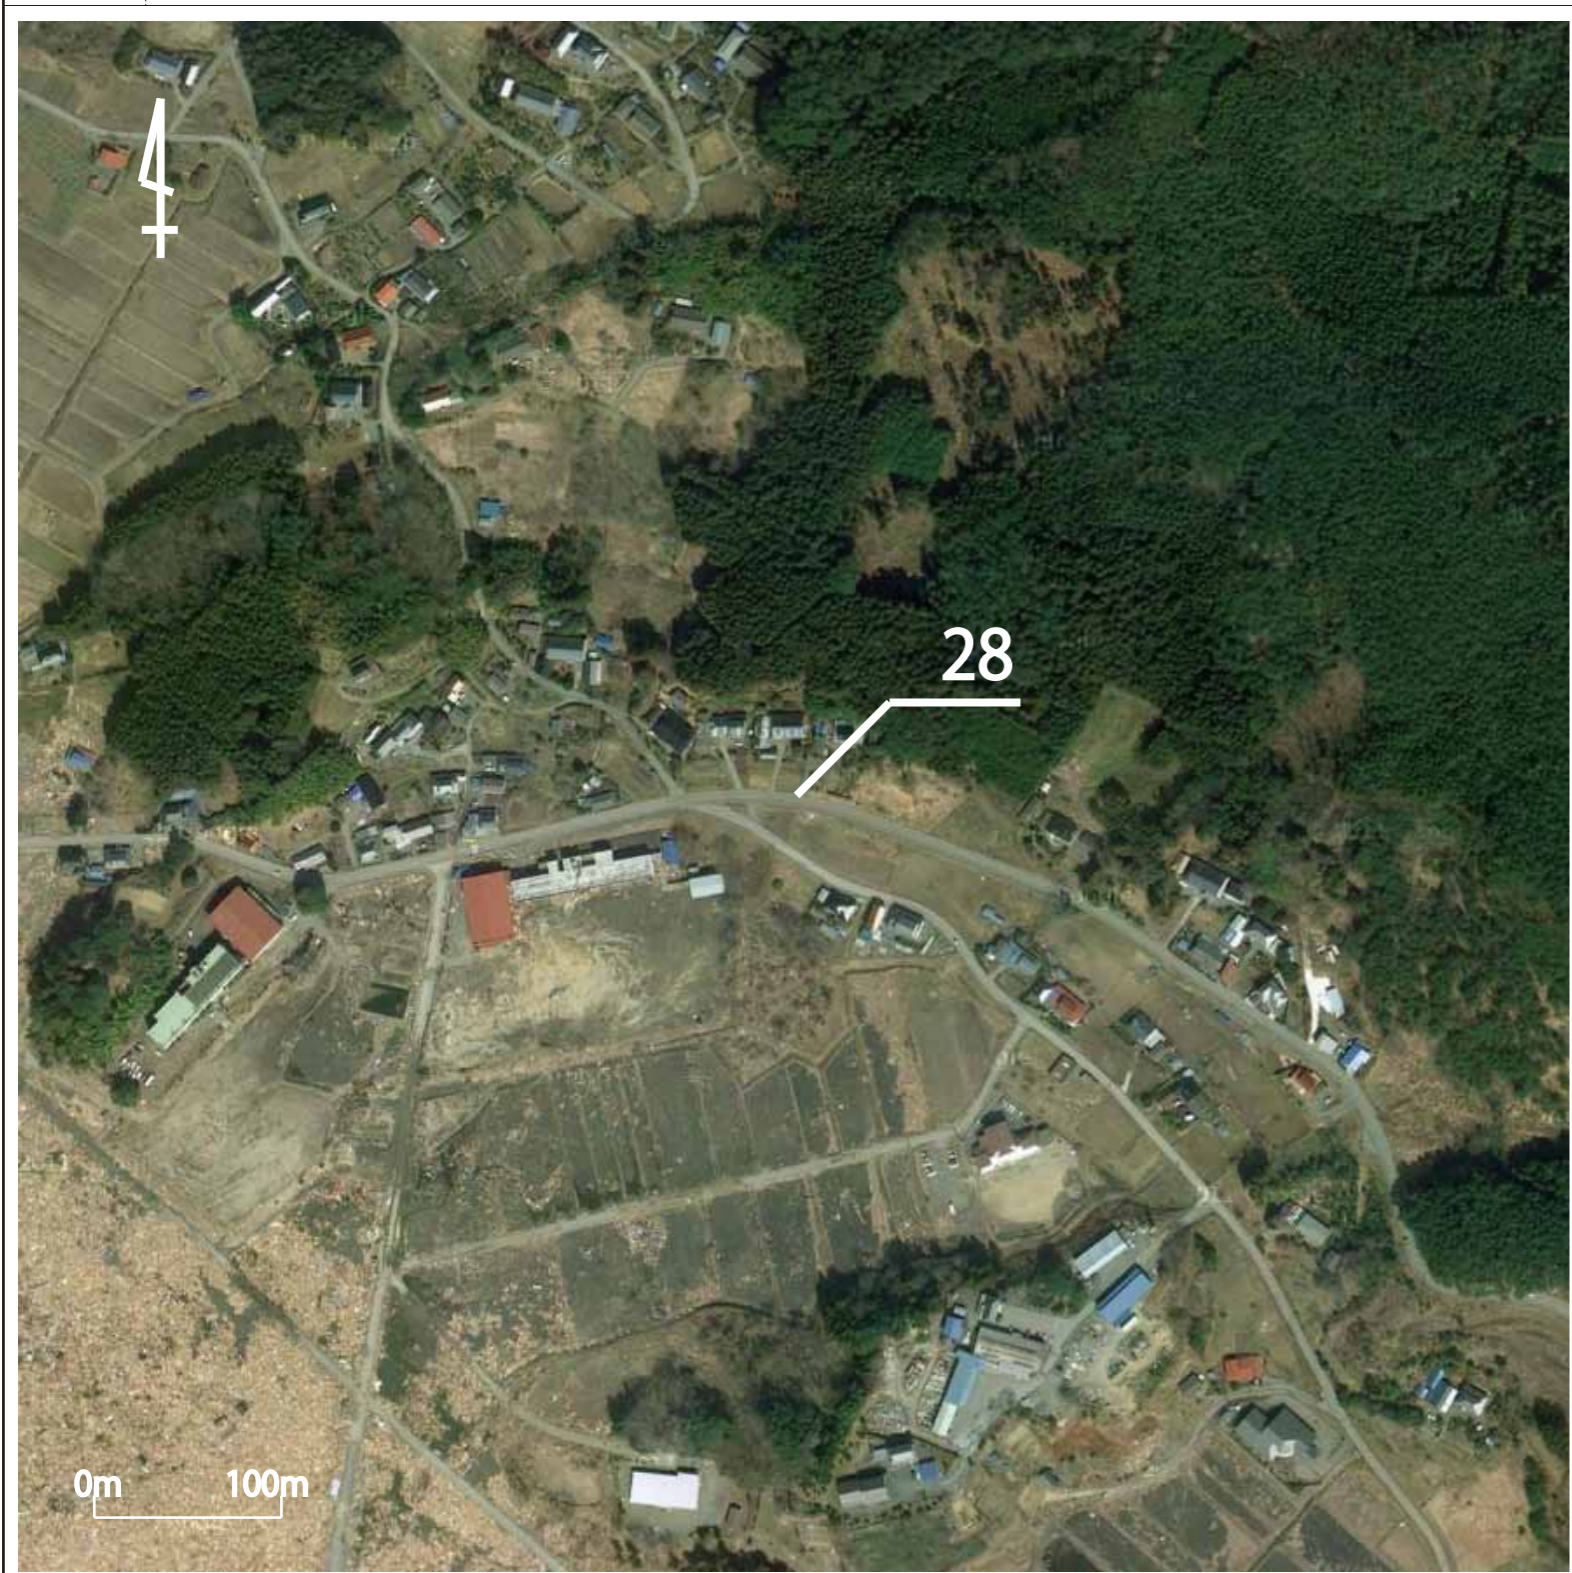

陸 28	陸前高田市小友町柳沢仮設団地
住所	陸前高田市小友町字柳沢地内
着工	2011/5/13
完成予定	2011/6/30
建設戸数	1DK：0戸 2DK：20戸 3K：0戸 合計：20戸

備考 柳沢地区民有地使用