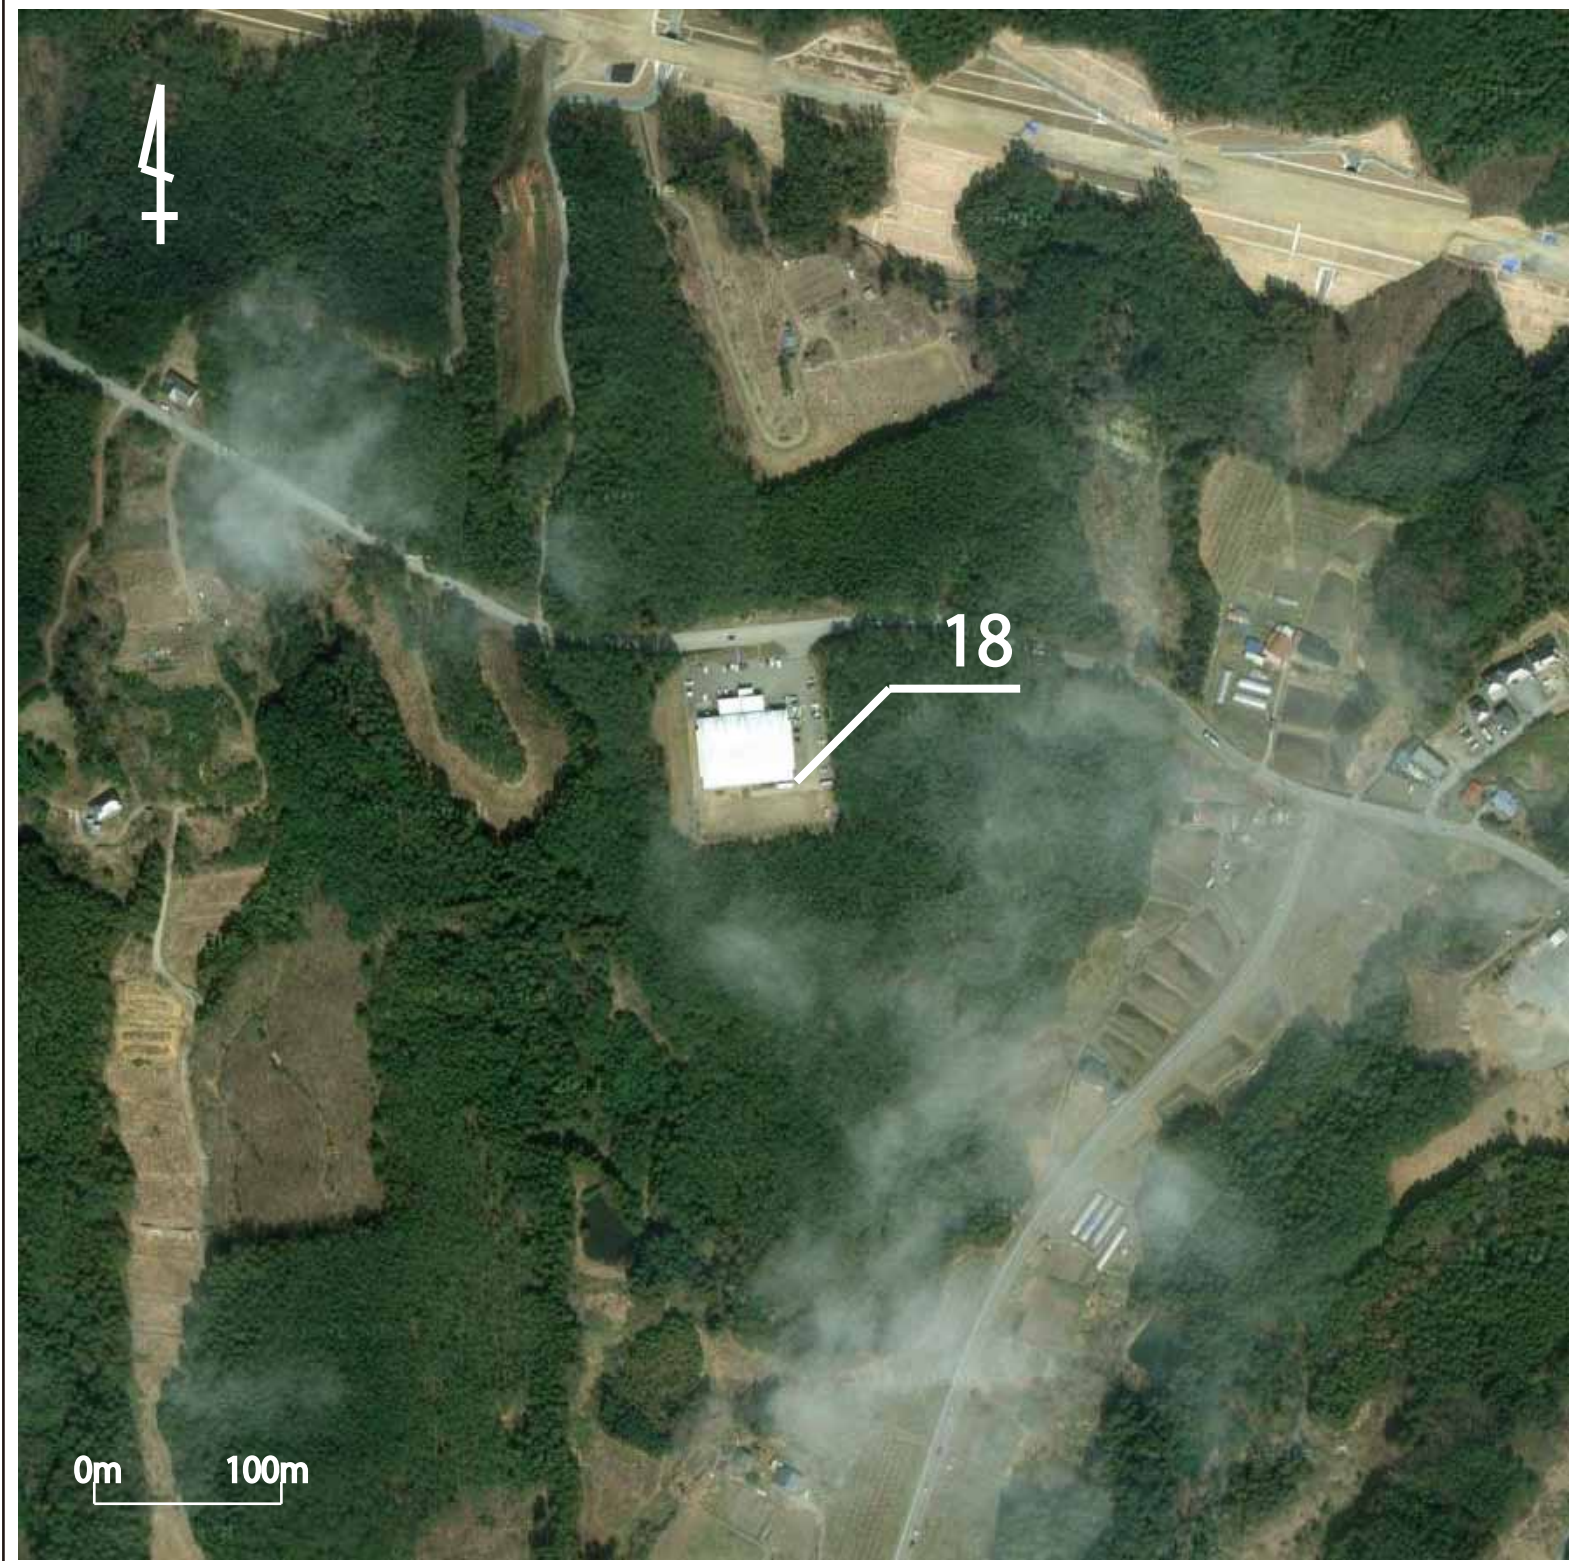

陸 18	陸前高田市高田町山苗代仮設団地
住所	陸前高田市高田町字山苗代地内
着工	2011/4/29
完成予定	2011/6/17
建設戸数	1DK：0戸 2DK：37戸 3K：0戸 合計：37戸

備考 サンンビレッジ敷地使用